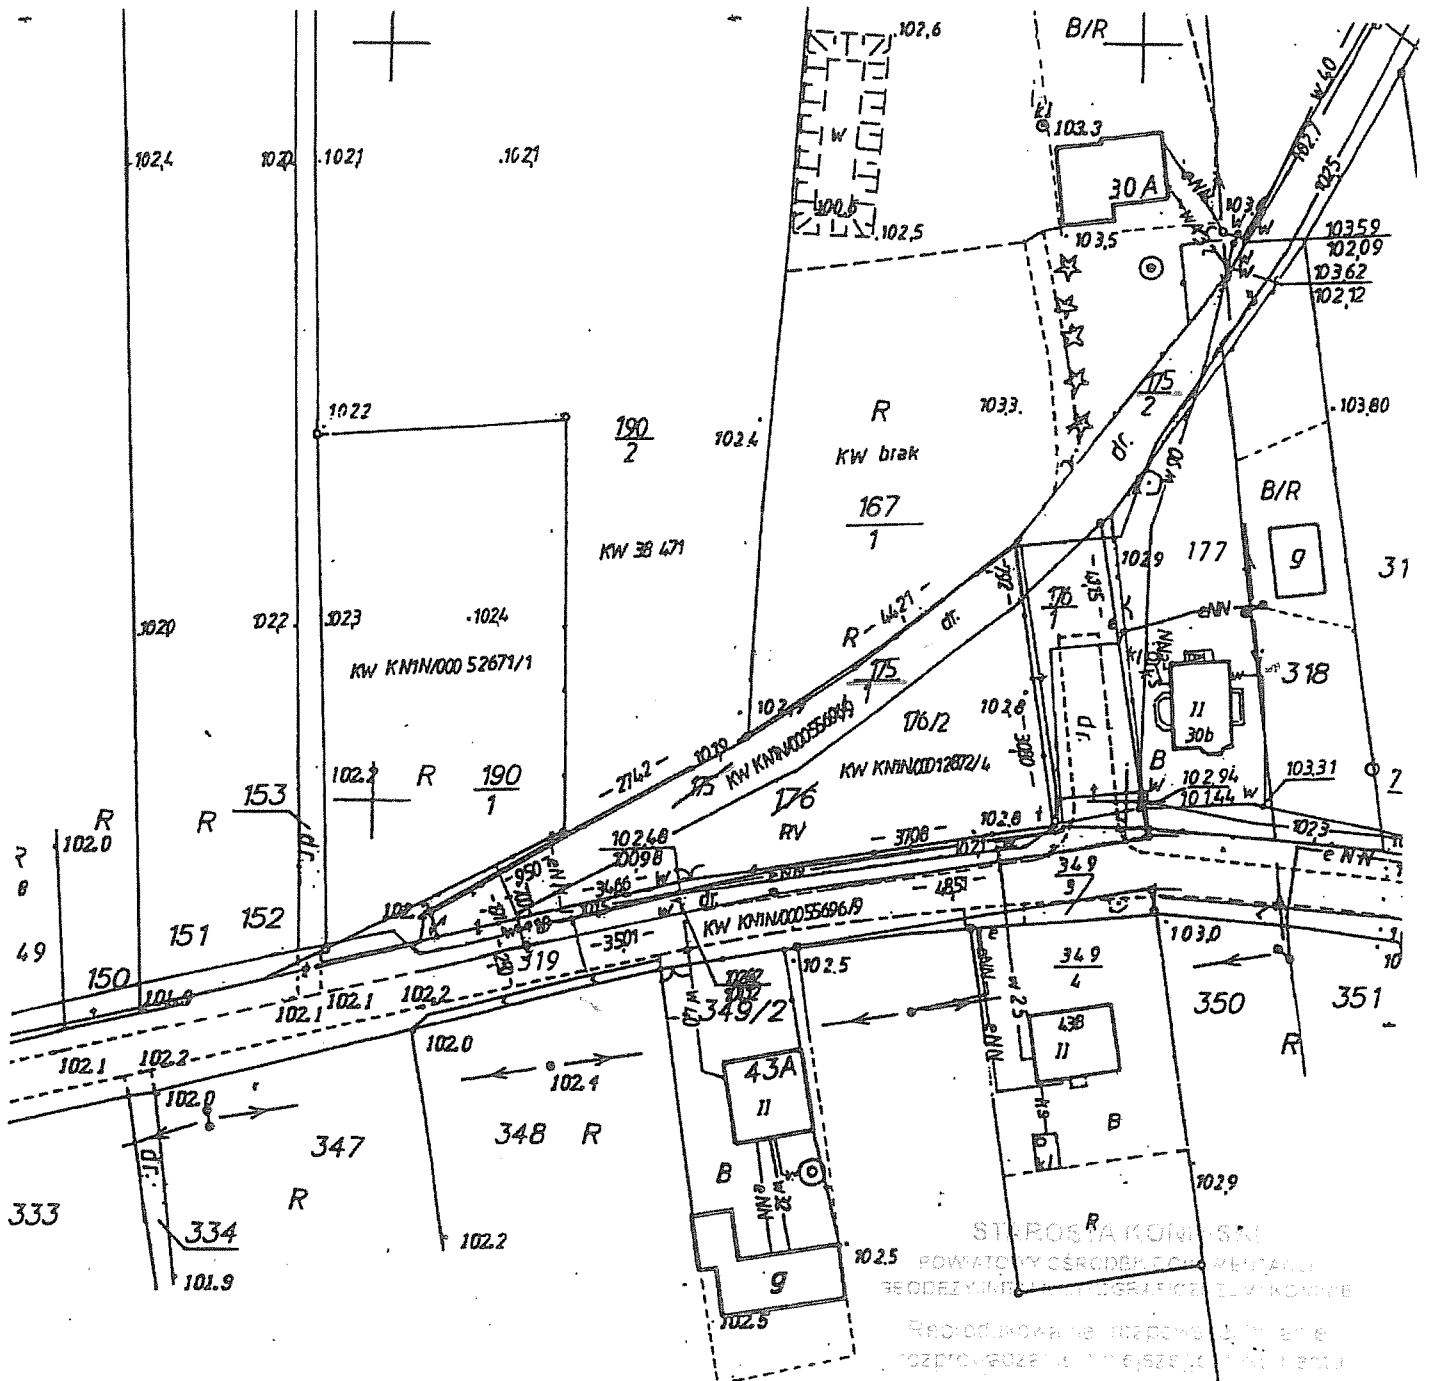

RADA GMINY STARE MIASTO

ul. Główna 16 B

62-571 Stare Miasto

Załącznik do Uchwały
Rady Gminy Stare Miasto
Nr XXVI/179/2012
z dnia 27 września 2012 r.

434.211.021

skala 1:1000

STAROSTA KOŃSKI
POWATOWY OŚRODEK EKOLOGICZNY
GEODEZYJNO-KARTOGRAFICZNY I KADASTROWY

Reprodukcja na podstawie mapy
rozpracowanej w gminie Stare Miasto
wynagrodzenie 18 zł, data 17 maja 1985 r.
Prawo geodezyjne kartograficzne
(Dz. Urz. nr 35 poz. 153 z późn. zmianami)