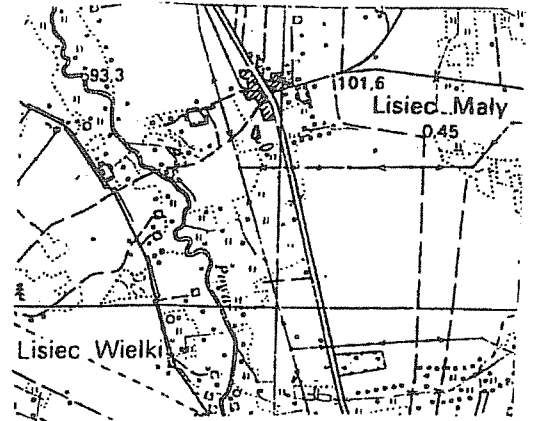

RADA GMINY STARE MIASTO

ul. Główna 16 B

62-571 Stare Miasto

Załącznik do Uchwały
Rady Gminy Stare Miasto
Nr XXVI/179/2012
z dnia 27 września 2012 r.

434.211.021

skala 1:1000

STAROSTA KOŃSKI
POWATOWY OŚRODEK EKOLOGICZNY
GEODEZYJNO-KARTOGRAFICZNY I KADASTROWY

Reprodukcja na podstawie mapy
rozpracowanej w gminie Stare Miasto
wynagrodzenie 18 zł, data 17 maja 1985 r.
Prawo geodezyjne kartograficzne
(Dz. Urz. nr 35 poz. 153 z późn. zmianami)