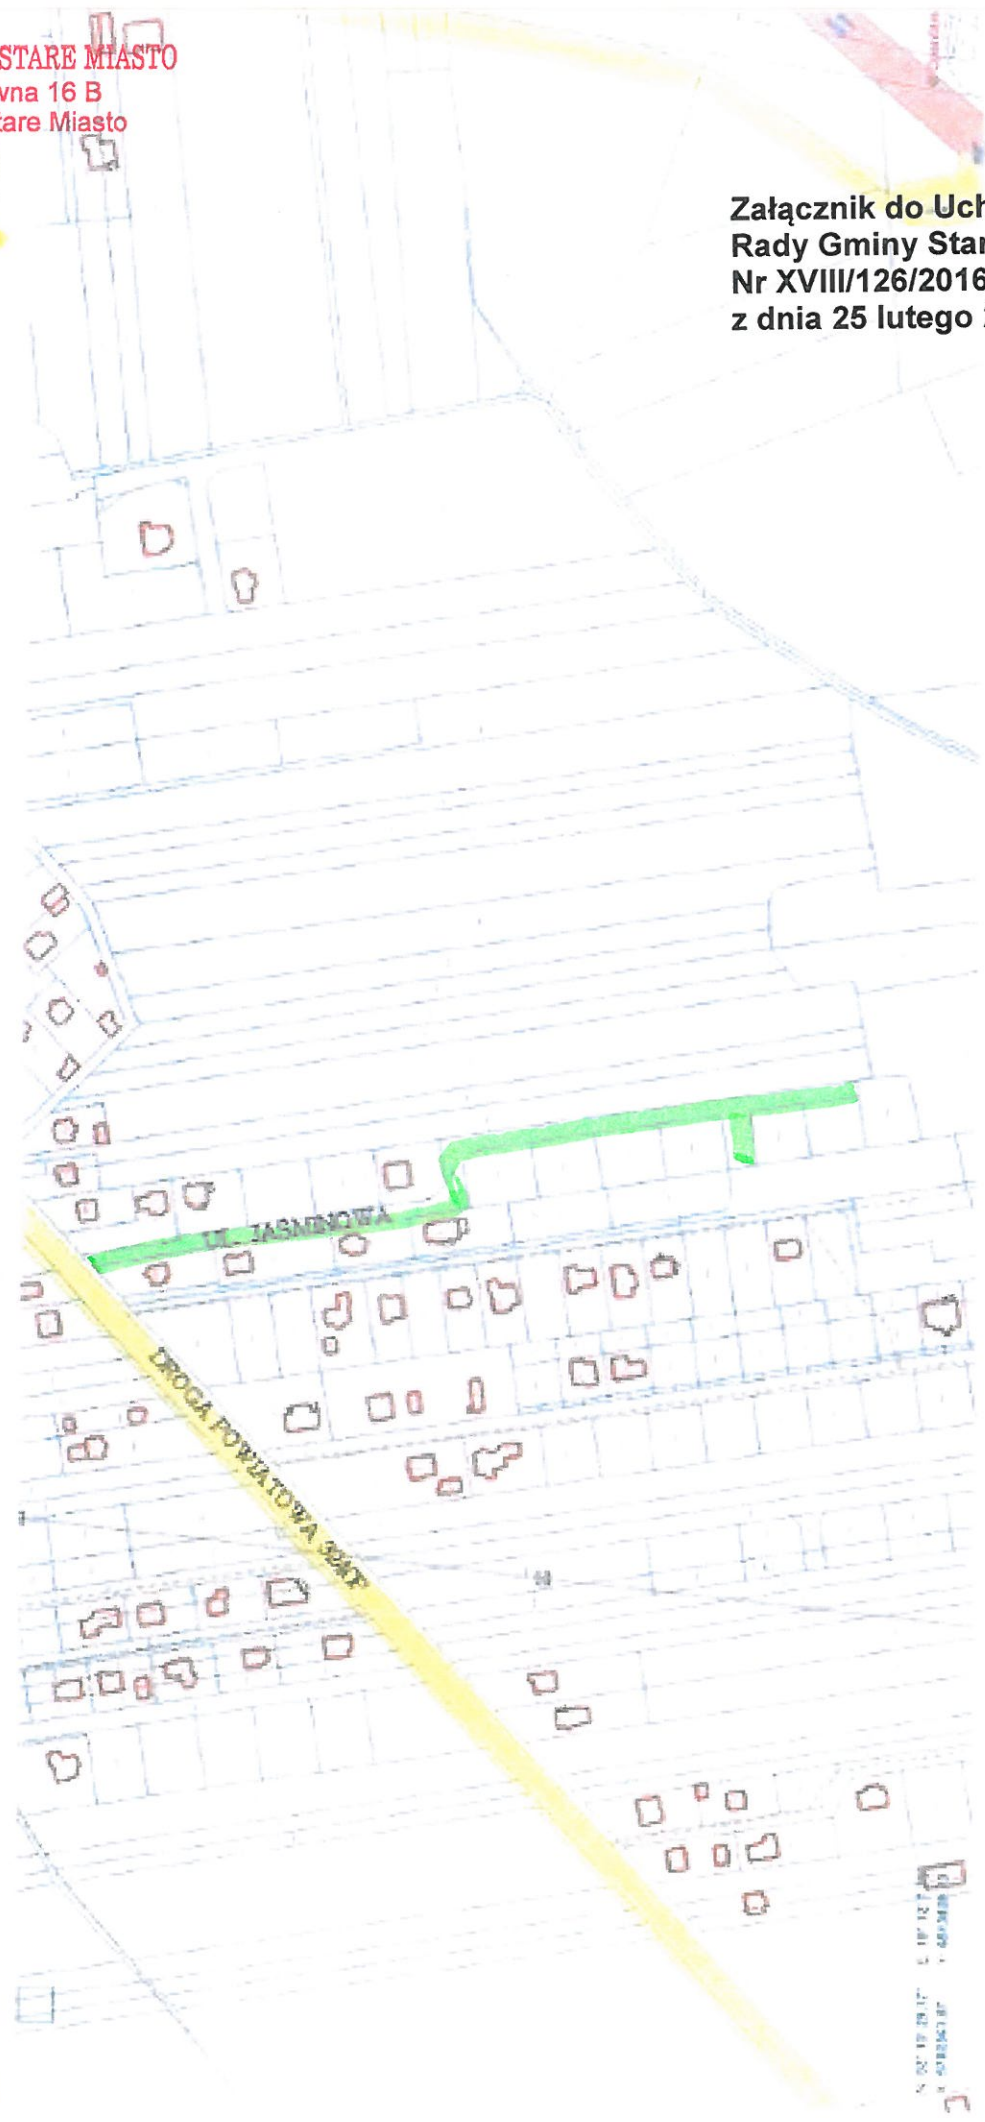

**Załącznik do Uchwały
Rady Gminy Stare Miasto
Nr XVIII/126/2016
z dnia 25 lutego 2016r.**

Informacja katastrowa powiatu Konińskiego
Powiat Koniński, Stare Miasto, 2016-02-11

SKALA 1:500
C 10/12/17
K 01/02/17
L 01/02/17