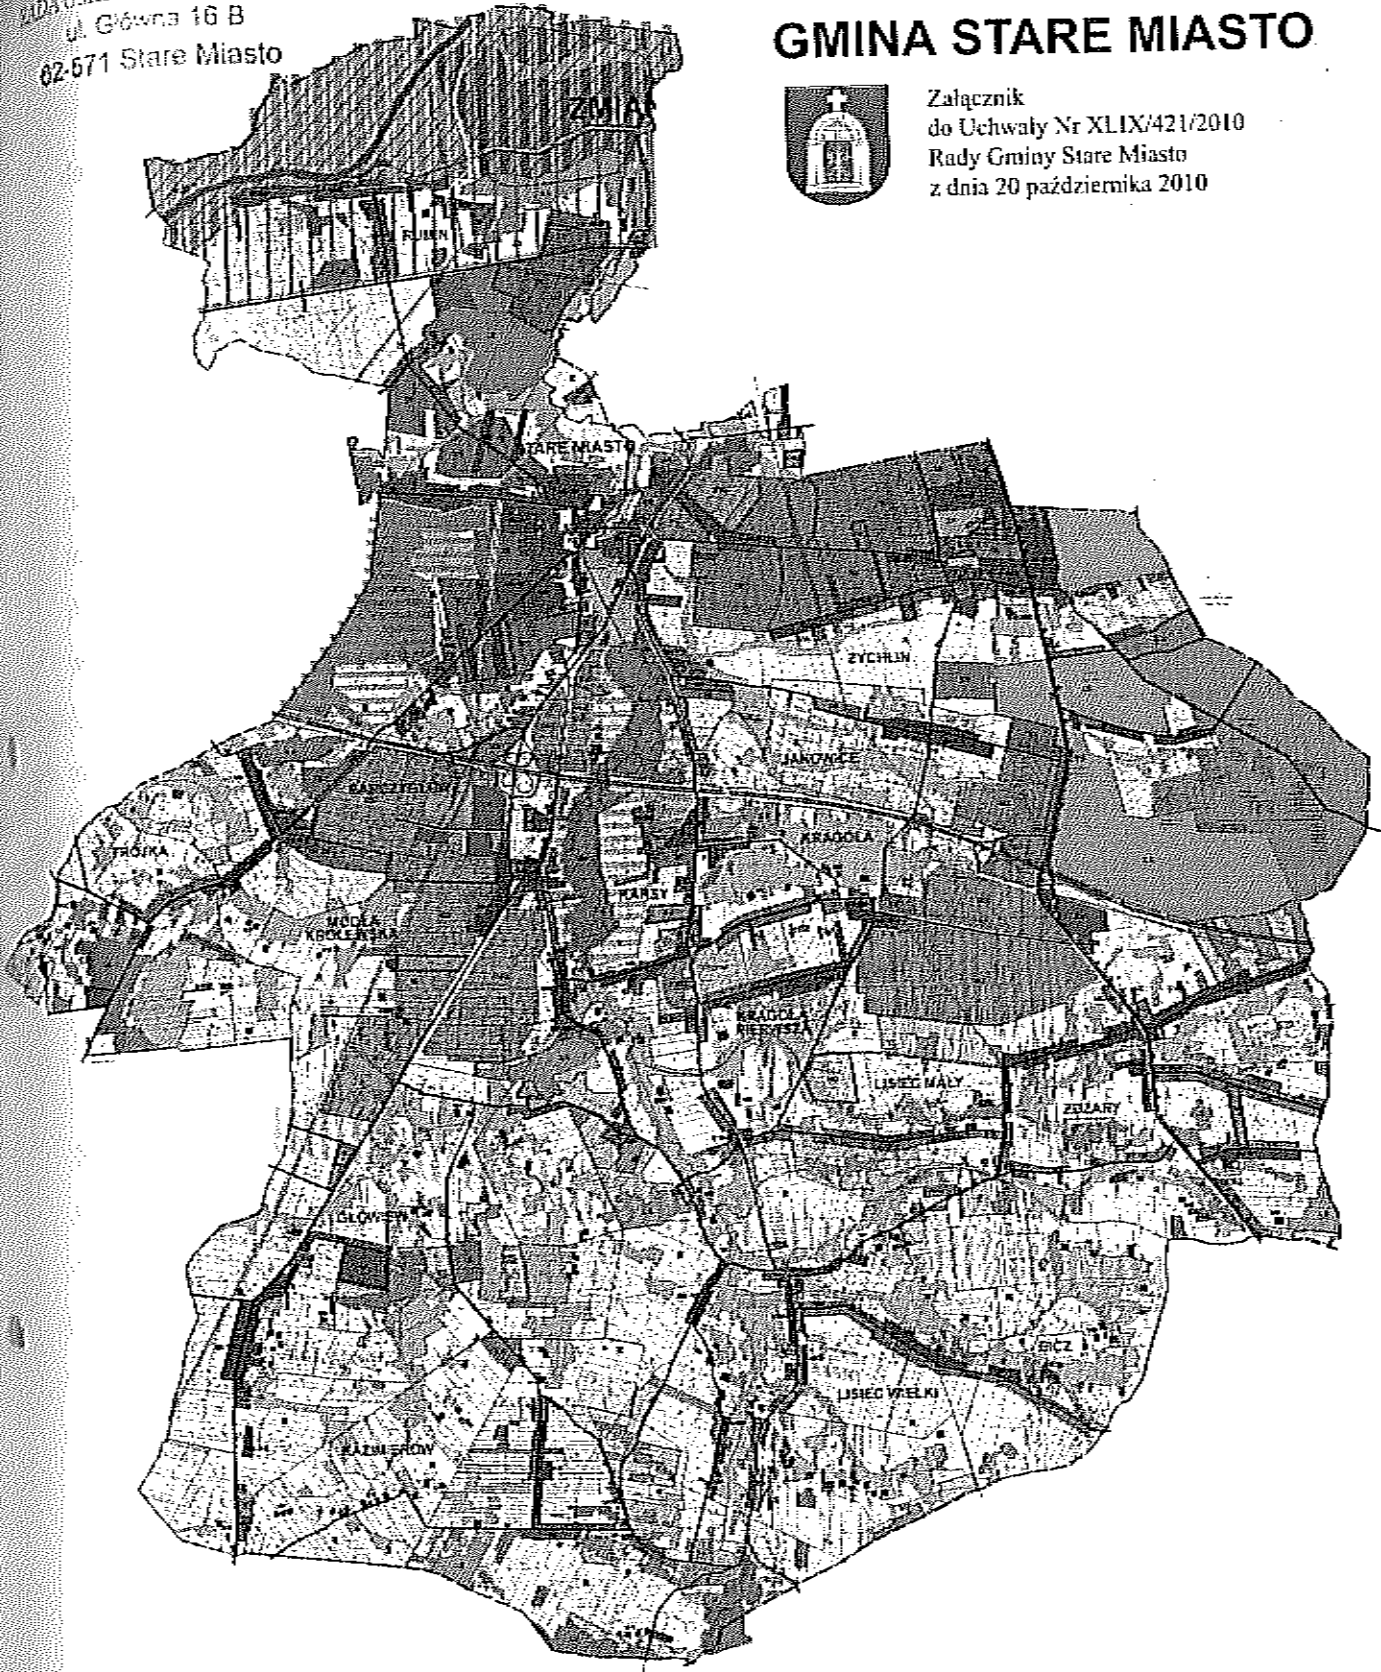

BUDA GMINY STARE MIASTO
ul. Główna 16 B
62-671 Stare Miasto

GMINA STARE MIASTO

Załącznik
do Uchwały Nr XLIX/421/2010
Rady Gminy Stare Miasto
z dnia 20 października 2010

LEGENDA
SYMBOLIZACJA PRZEDSIĘWZIĘC
Kolorowe pola
Linie
Kształty
Symbolizacja terenów zielonych
Symbolizacja terenów wodnych
Symbolizacja terenów osuwistych
Symbolizacja terenów podmokłych
Symbolizacja terenów podmokłych
Symbolizacja terenów podmokłych
Symbolizacja terenów podmokłych
Symbolizacja terenów podmokłych
Symbolizacja terenów podmokłych

SYMBOLIZACJA PRZEDSIĘWZIĘC
Kolorowe pola
Linie
Kształty
Symbolizacja terenów zielonych
Symbolizacja terenów wodnych
Symbolizacja terenów osuwistych
Symbolizacja terenów podmokłych
Symbolizacja terenów podmokłych
Symbolizacja terenów podmokłych
Symbolizacja terenów podmokłych
Symbolizacja terenów podmokłych
Symbolizacja terenów podmokłych

SYMBOLIZACJA WŁASNOŚCI
Kolorowe pola
Linie
Kształty
Symbolizacja terenów zielonych
Symbolizacja terenów wodnych
Symbolizacja terenów osuwistych
Symbolizacja terenów podmokłych
Symbolizacja terenów podmokłych
Symbolizacja terenów podmokłych
Symbolizacja terenów podmokłych
Symbolizacja terenów podmokłych
Symbolizacja terenów podmokłych