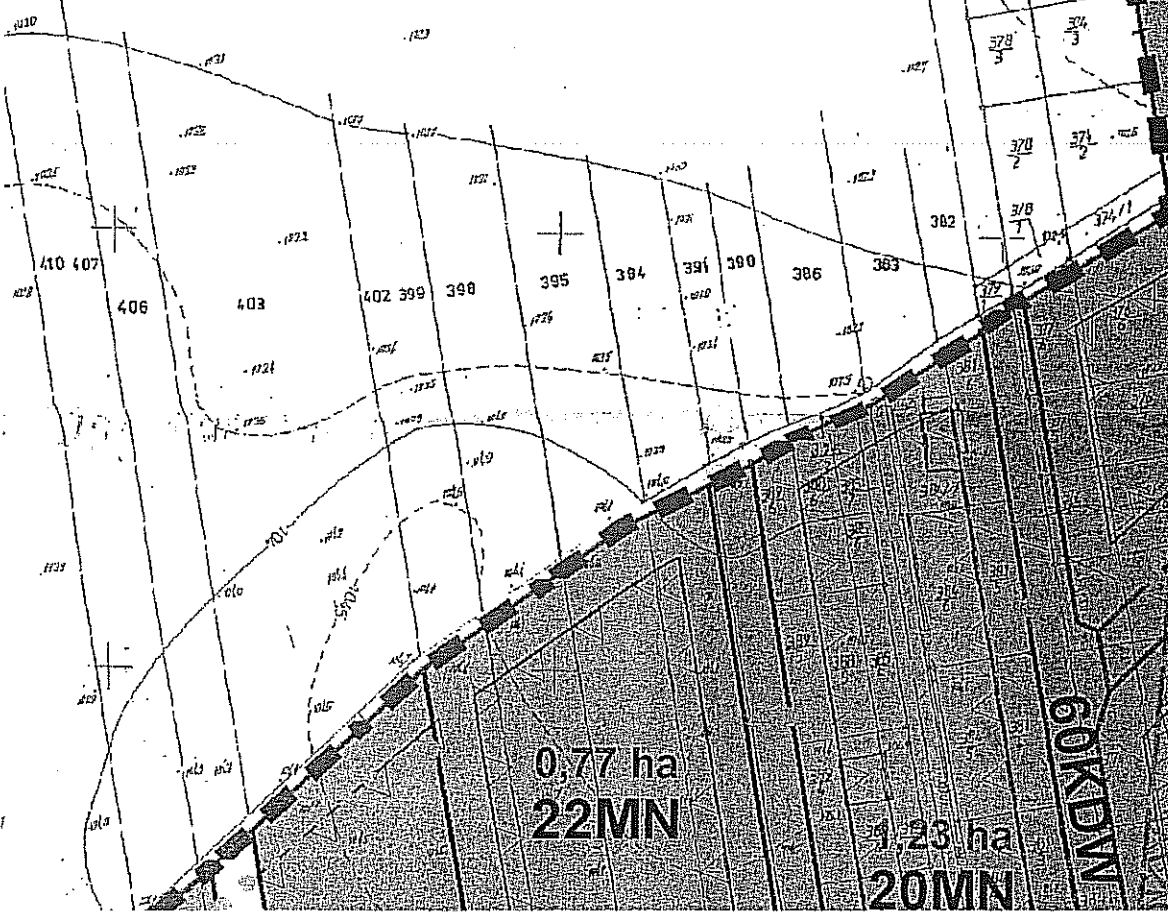

ARE M sto ureb: meš STAL (ASTO)

SM. BILAKI MISTRO

178M
17M

0,81 ha
18MN

GOKDPA