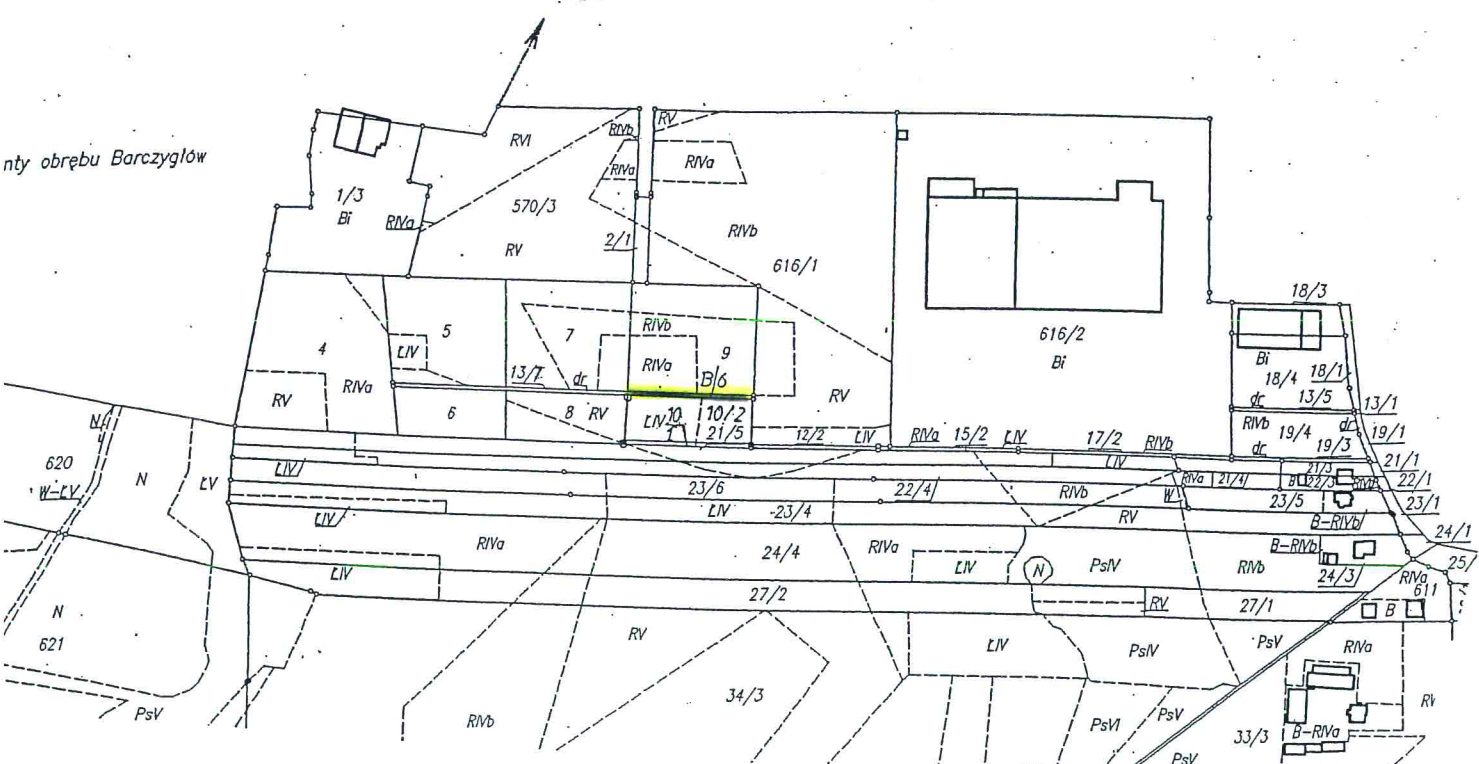

II. WYRYS Z MAPY EWIDENCYJNEJ

RADA GMINY STARE MIASTO

ul. Główna 16 B

62-571 Stare Miasto

Skala 1 : 5000

Załącznik do uchwały  
Rady Gminy Stare Miasto  
Nr XII/87/2011  
z dnia 25 sierpnia 2011

nty obrębu Barczyglów