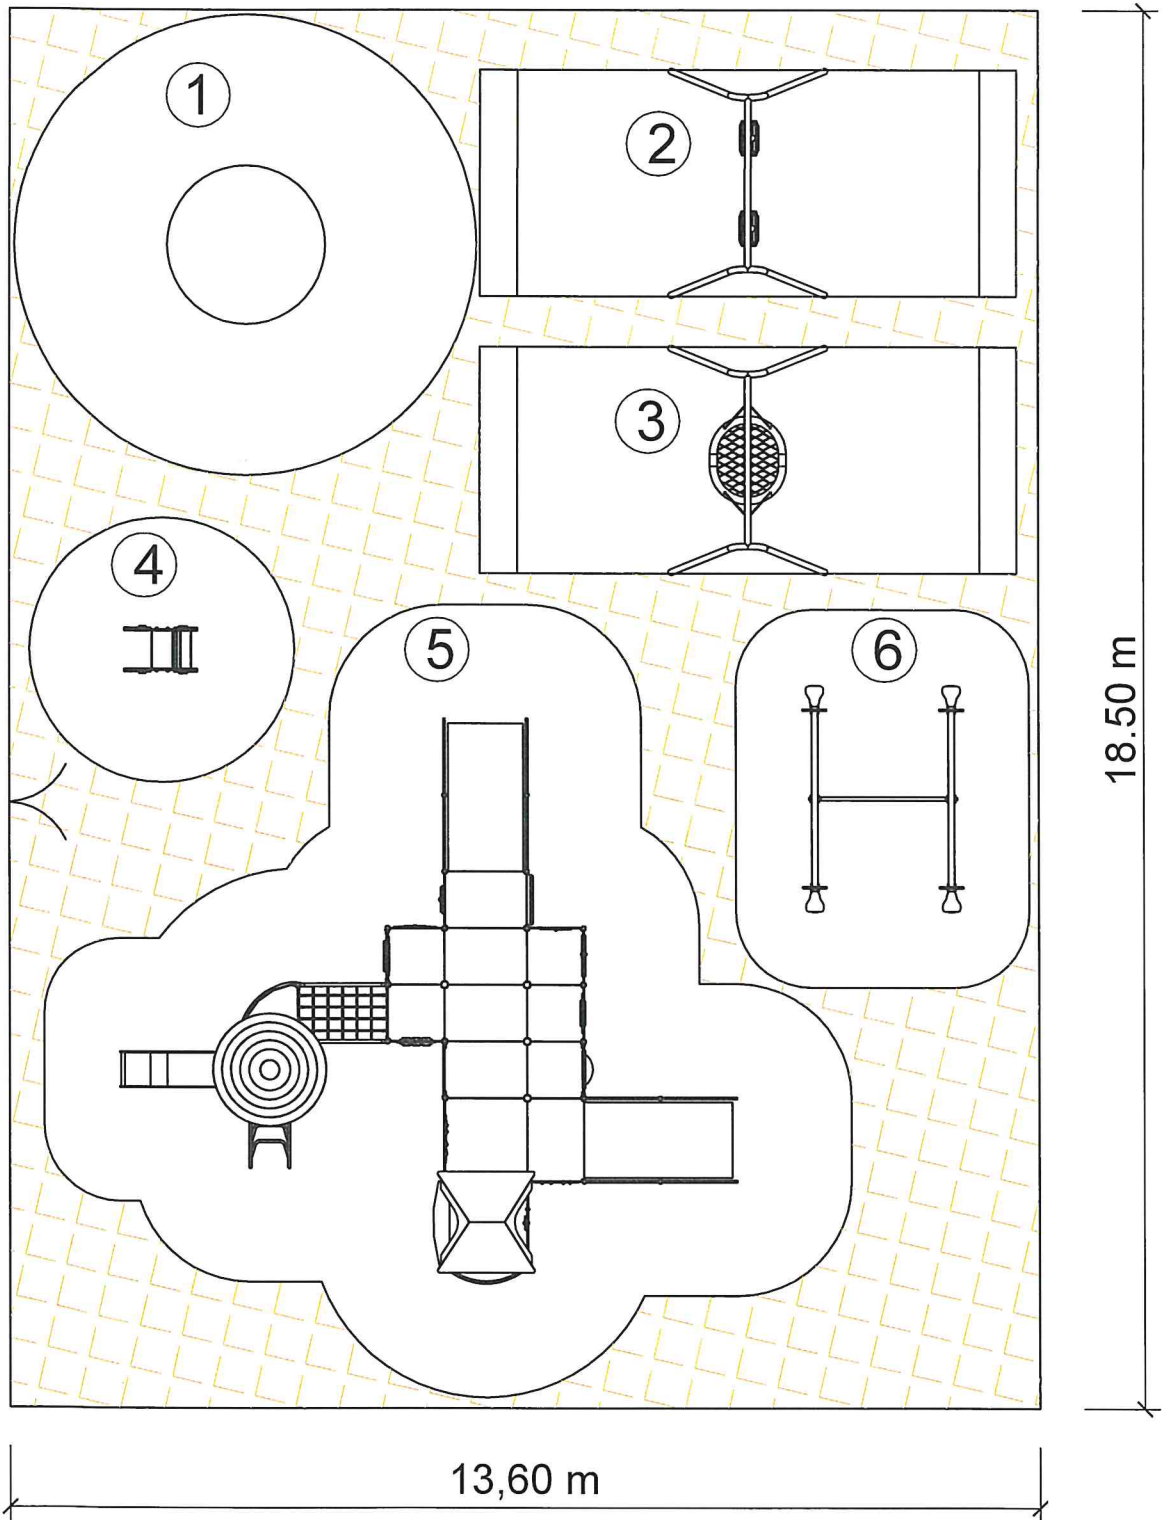

KONCEPCJA ZAGOSPODAROWANIA PLACU ZABAW

Plac zabaw w Żychlinie

Legenda:

1. Karuzela integracyjna
2. Huśtawka wahadłowa dwuosobowa
3. Huśtawka wahadłowa "Bocianie gniazdo"
4. Sprężynowiec Pszczółka
5. Zestaw integracyjny
6. Huśtawka wążowa 4-osobowa równoległa

<i>ROZABUD</i> Andrzej Różański	Przebudowa placów zabaw w miejscowości Żychlin	
Inwestor:	Gmina Stare Miasto ul.Główna 16b, 62-571 Stare Miasto	
Lokalizacja:	dz.nr 400/1, obr. Żychlin, gm.Stare Miasto	
Nazwa rysunku:	KONCEPCJA ZAGOSPODAROWANIA TERENU	Nr ark.: 2
Opracował: mgr inż. Andrzej Różański <small>uprawnienia do kierowania robotami budowlanymi bez ograniczeń w specjalności konstrukcyjno-budowlanej nr.: WKP/0057/O/WOK/03</small>	<i>A. Różański</i>	Podpis: Data: 07.2021 r.
Opracował: inż. Marta Żelek	<i>Żelek Marta</i>	Podpis: Skala 1:100