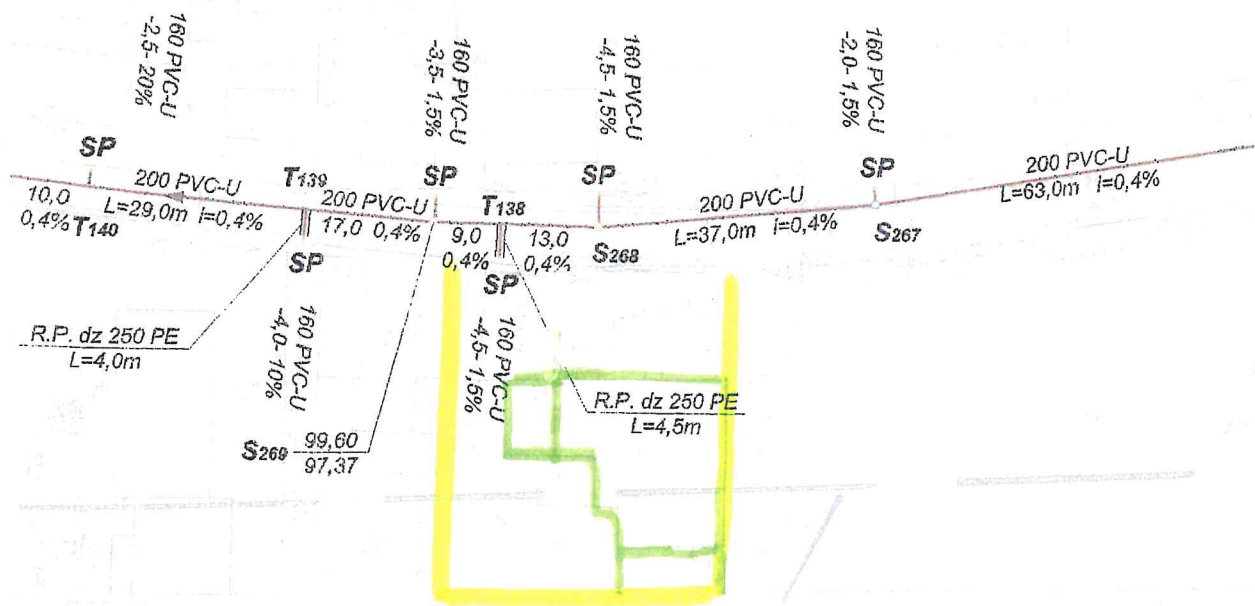

K-10

434.211.072
1:1000

Lisiec Wielki
OSP
dz. nr 362/3